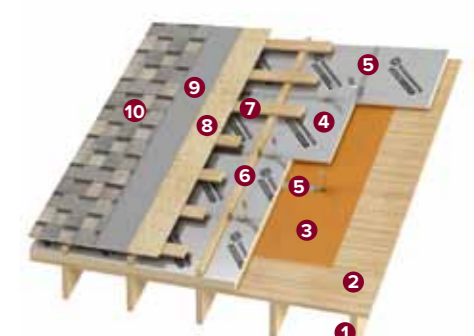

ТН-ШИНГЛАС Мансарда PIR

Рекомендуется для применения при устройстве кровли зданий высотой не более двух этажей, относящихся к частному домостроению.