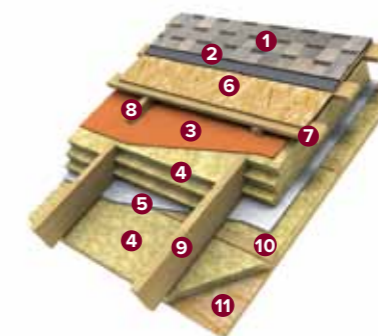

ТН-ШИНГЛАС Классик

Предназначена для устройства крыш на жилых и административных зданиях с холодным чердаком.

КОМПОНЕНТЫ СИСТЕМЫ

1. Многослойная черепица ТЕХНОНИКОЛЬ SHINGLAS
2. Подкладочный ковер ANDEREP
3. Деревянный настил (ОСП-3, ФСФ)
4. Разрезанная обрешетка
5. Стропильная нога

ТН-ШИНГЛАС Мансарда

Предназначена для устройства мансардного этажа в коттеджном и малоэтажном строительстве.

КОМПОНЕНТЫ СИСТЕМЫ

1. Многослойная черепица ТЕХНОНИКОЛЬ SHINGLAS
2. Подкладочный ковер ANDEREP
3. Мембрана супердиффузионная ТЕХНОНИКОЛЬ
4. Каменная вата ТЕХНОЛАЙТ
5. Пароизоляционная пленка ТЕХНОНИКОЛЬ
6. Деревянный настил (ОСП-3, ФСФ)
7. Разрезанная обрешетка
8. Контрбрус для создания вентканалов
9. Стропильная нога
10. Шаговая обрешетка под утеплитель
11. Подшивка мансарды